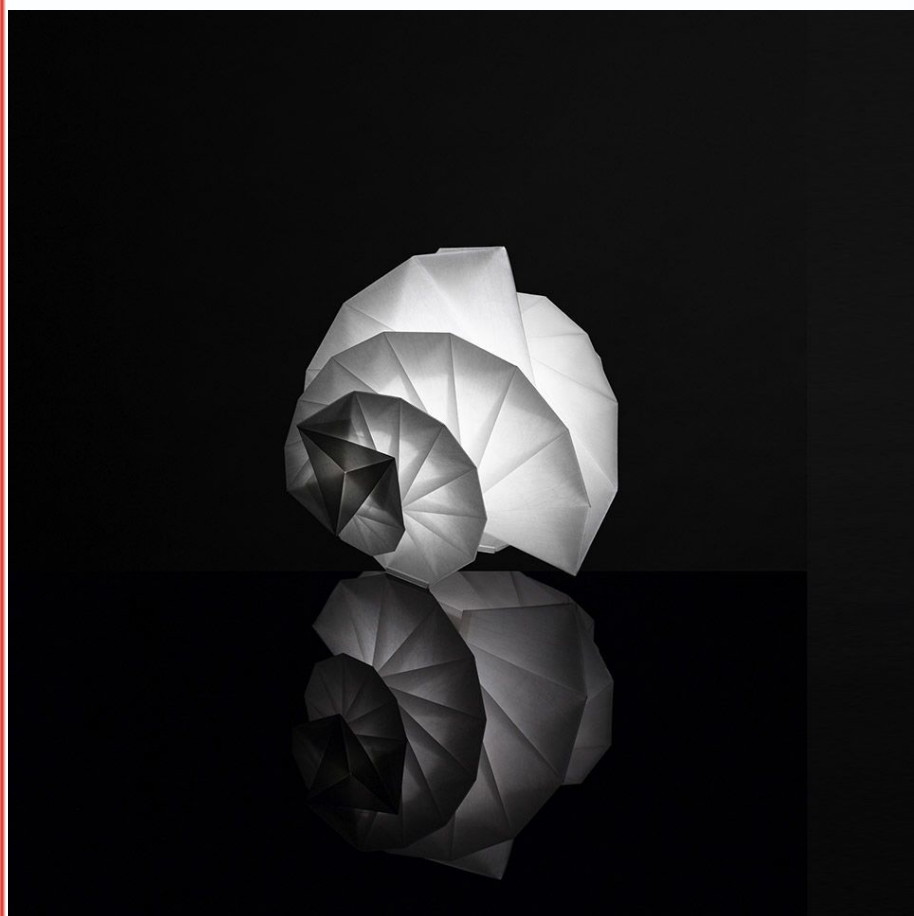

MENDORI

1692010A

-

-

Lámpara de mesa de diseño, LED 8W, blanco cálido, construido en aluminio, metacrilato y acero.

Incluye driver y módulo LED 8W, 425lm, 3000K.

IP 20

Medidas: 500x480 h440 mm

Modelo: Mendori (1692010A) Artemide

Diseñador: Issey Miyake

Italia

www.artemide.com