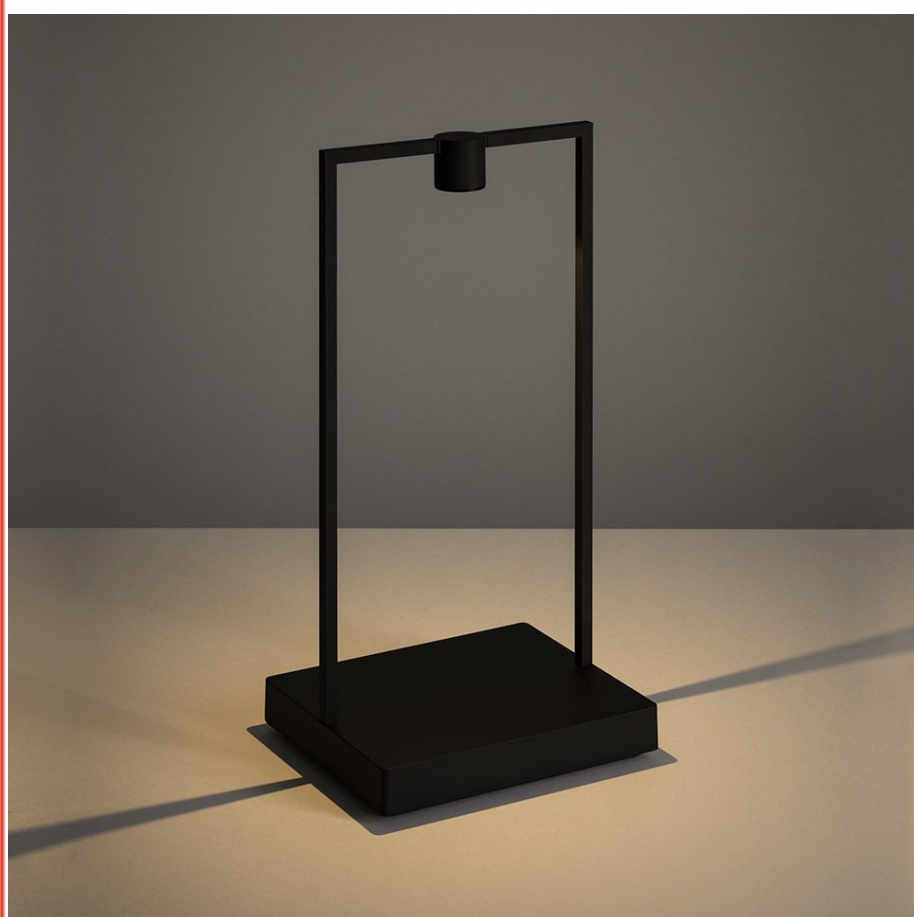

## CURIOSITY 36

0174010A

Artemide

-

Lámpara de mesa, LED 1,7W, blanco cálido, construido en aluminio y tecnopolímero terminación negro mate. Incluye driver y módulo LED 1,7W, 360lm, 3000K.

IP 20

Medidas: 180 x 150 h 3.600 mm

Modelo: Curiosity 36 (0174010A) Artemide