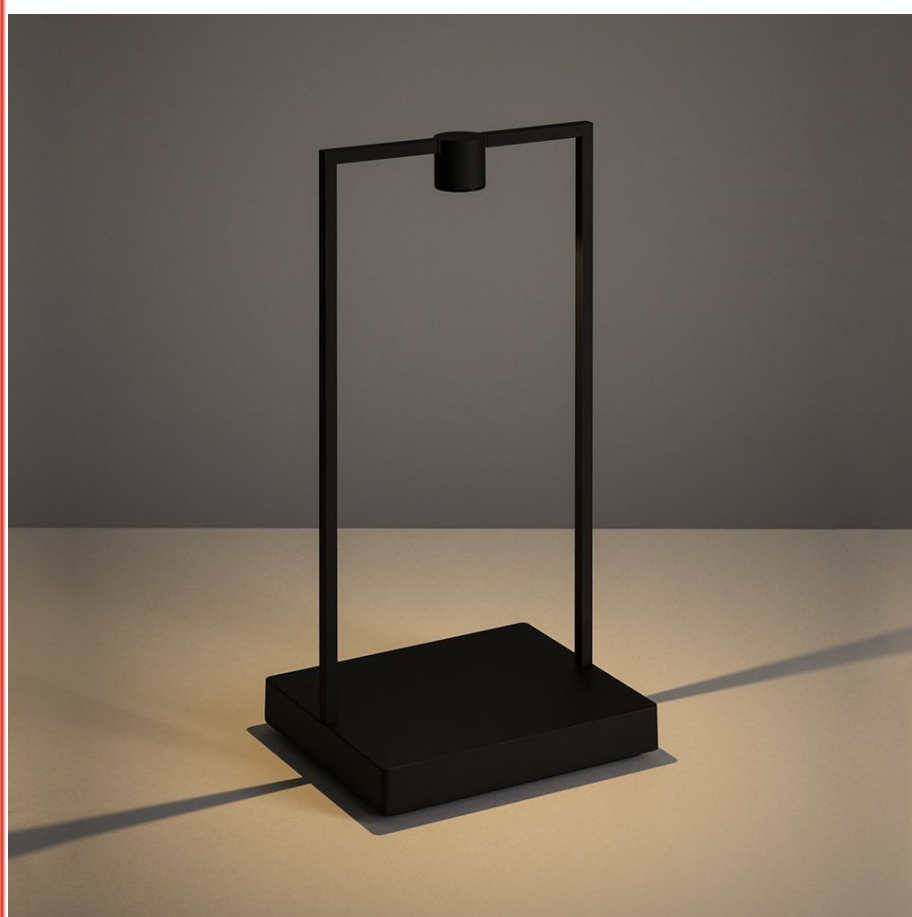

CURIOSITY 36

0174010A

Artemide

-

Lámpara de mesa, LED 1,7W, blanco cálido, construido en aluminio y tecnopolímero terminado negro mate. Incluye driver y módulo LED 1,7W, 360lm, 3000K.

IP 20

Medidas: 180 x 150 h 3.600 mm

Modelo: Curiosity 36 (0174010A) Artemide