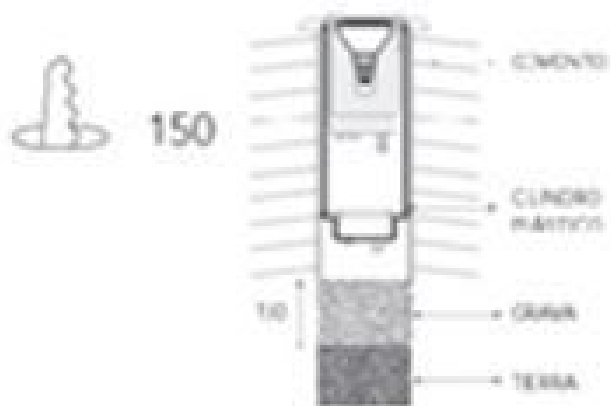

## EP025

EP025

-

-

Luminaria para empotrar en piso, E27 75W. Cuerpo construido en aluminio y frente en acero inoxidable. Cristal frontal termorresistente, junta en goma siliconada, tornillería en acero inoxidable, con cobertor plástico para su instalación. Incluye lámpara LED E27 10,5W/240V/35° no-dimmerizable blanco cálido 2800K, 700lm.  
 Modelo: PAR30S (LEDPAR30) Megaman  
 Vida útil 15000 hs.  
 IP 65