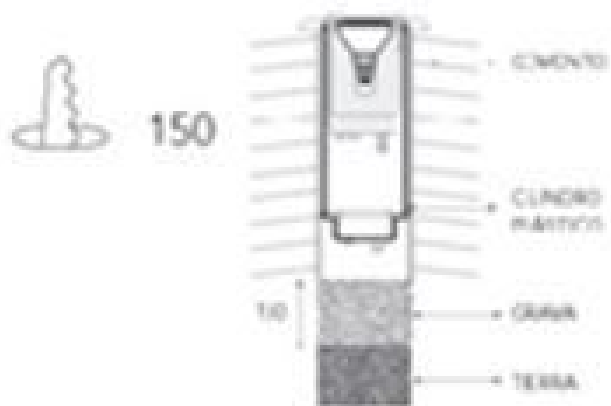

EP025

EP025

-

-

Luminaria para empotrar en piso, E27 75W. Cuerpo construido en aluminio y frente en acero inoxidable. Cristal frontal termorresistente, junta en goma siliconada, tornillería en acero inoxidable, con cobertor plástico para su instalación. Incluye lámpara LED E27 10,5W/240V/35° no-dimmerizable blanco cálido 2800K, 700lm.
 Modelo: PAR30S (LEDPAR30) Megaman
 Vida útil 15000 hs.
 IP 65